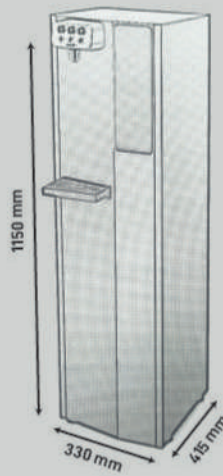

Mosè
PROFESSIONAL

**MINI
VENDING**

MINI VENDING

Caratteristiche

Dimensioni (L x P x A)	34 x 43 x 115 cm
Peso	25 kg
Tensione di alimentazione	230 V
Frequenza di alimentazione	50 Hz
Potenza installata max	250W
Produzione H2O max	35 lt/h

Descrizione

Mosè MiniVending mette a disposizione dei propri utenti una quantità di acqua pura sempre pronta all'uso. Collegati alla rete idrica, erogano acqua purificata temperatura ambiente e purificata fredda e/o frizzante. È dotato di sistema di pagamento tramite l'utilizzo di tessere ricaricabili e/o gettoniera. Abbinato ai purificatori di acqua Mosè, (*microfiltrazione - ultrafiltrazione*), permettono di bere un'acqua leggera, priva di odori e sapori (retrogusto metallico tipico da condotta), cloro e derivati, conservando tutti i preziosi sali minerali.